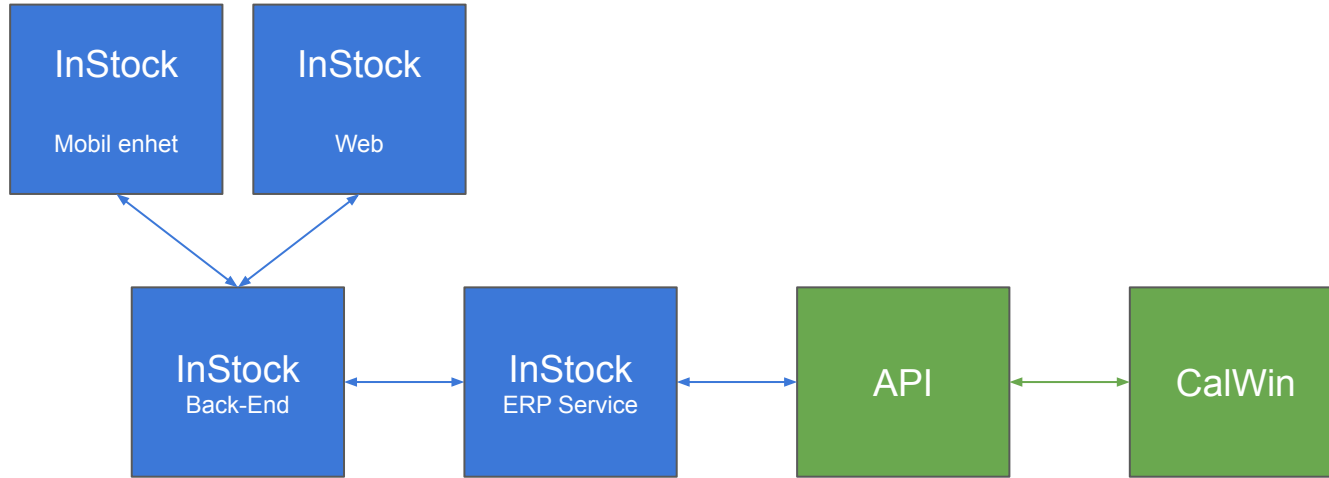

WMS

InStock WMS

Skanning av produkter og lokasjoner gir full sporbarhet og kontroll

Utviklet i samarbeid med kunder

Fokus på brukerne, prosesser, flyt og effektivitet

Kan skaleres etter behov

Flere lager, soner og fritt antall lokasjoner

Fri plassering av varer.

InStock systemskisse

InStock funksjonalitet i app

Målet er at lagerpersonell kun benytter InStock APP i sitt arbeid, for å oppnå best mulig effektivitet.

App er utviklet etter innspill og dialog med brukere og har et enkelt og brukervennlig design.