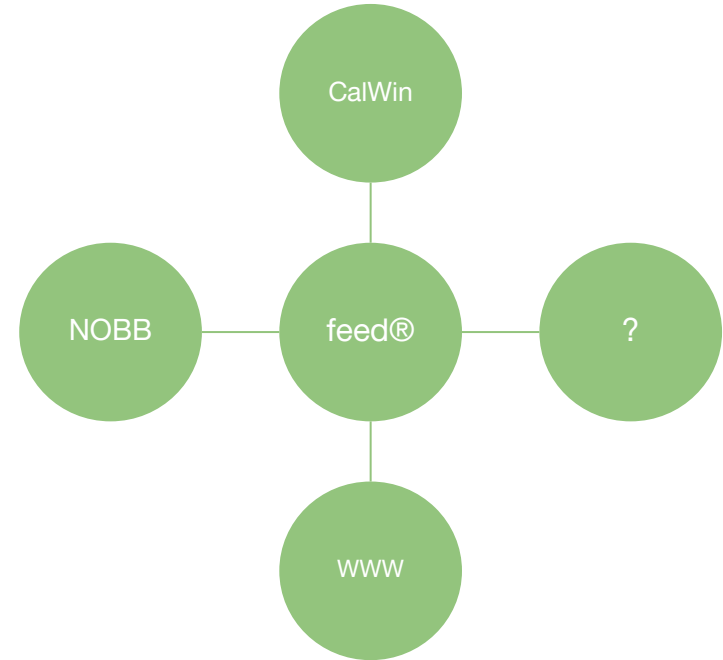

feed® PIM

Vedlikehold produktdata ett sted, én gang

- Netthandel/nettsider
- NOBB-modul
- Andre bransjedatabaser og løsninger
- Automatisk generering av produktark, FDV etc
- Trykte kataloger

Verdien av varedata

Byggebransjen vs andre bransjer.