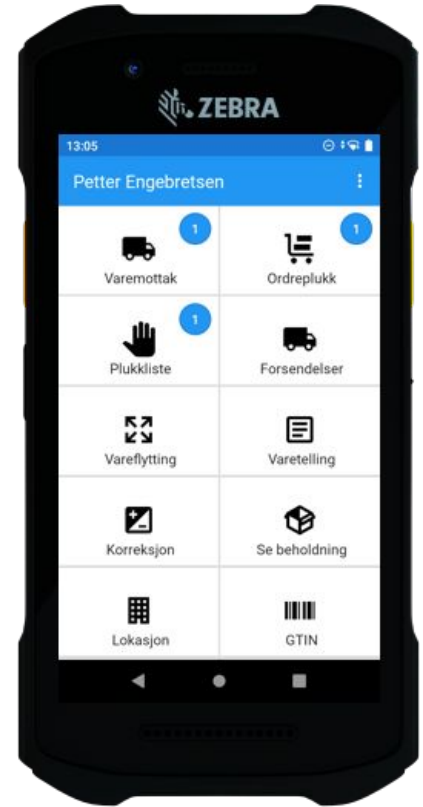

WMS

InStock WMS

Skanning av produkter og lokasjoner gir full sporbarhet og kontroll

Utviklet i samarbeid med kunder

Fokus på brukerne, prosesser, flyt og effektivitet

Kan skaleres etter behov

Flere lager, soner og fritt antall lokasjoner

Fri plassering av varer.

InStock systemskisse

InStock funksjonalitet i app

Målet er at lagerpersonell kun benytter InStock APP i sitt arbeid, for å oppnå best mulig effektivitet.

App er utviklet etter innspill og dialog med brukere og har et enkelt og brukervennlig design.

Hovedfunksjoner:

- Varemottak
- Ordre/Plukklister
- Forsendelser (integrasjoner med nShift, Logistra etc)
- Vareflytt mellom lokasjoner, soner og lager
- Telling
- Kobling av GTIN mot vare
- Oversikt over varer og lokasjoner
- Opprette ordre, bestilling og retur
- Utskrift av etiketter.

InStock funksjonalitet i portal

I en brukervennlig web-portal vil typisk lagerleder få de oversikter man trenger for full kontroll. Web-portalen viser de samme data som i app, men på overordnet nivå, samt aktivitet av brukere.